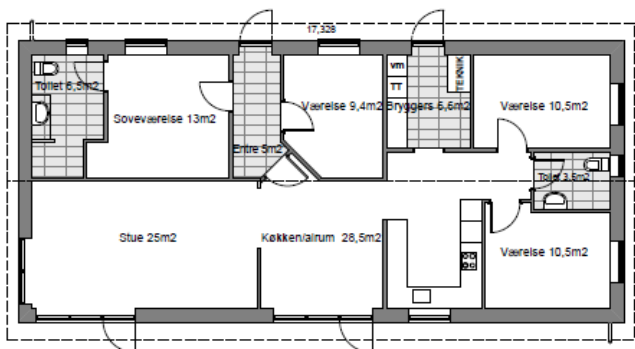

Hus 140m²
Topisoleret
Jordvarme
Lavt
Energiforbrug
Udbetaling
Kr. 200.000,-

- Betal først ved indflytning
- Vores grunde har højt til himlen
- Æblehaven, 4500 Nykøbing Sj
- Tal byggeri med os

Kontakt os på telefon 59911623 - 29614224